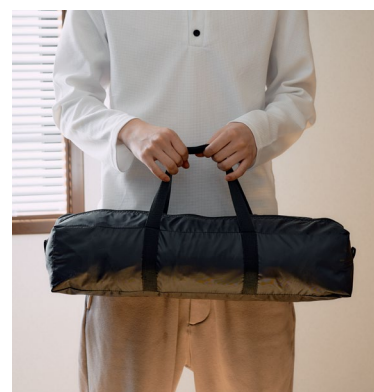

さらに、収納バッグ付きでコンパクトに収納できるため持ち運びも便利です。災害時の緊急避難所のような仕切りがない場所でも万が一に備えてのプライバシーテントとしてお役に立ていただけます。

商品概要

【商品名】暗眠空間ブラックテント

【サイズ】横：205cm 幅：105cm 高さ：140cm
(セミシングル、シングルサイズ対応)

【収納袋サイズ】横 58cm×奥 15cm×高さ 15cm

【セット重さ】約 2.4kg

【素材】生地部：ポリエステル、メッシュ部：ポリエステル、
ポール部：アルミニウム、樹脂部：PP、収納バッグ：ポリエステル

【価格】

■【超早割 32%OFF】暗眠空間ブラックテント

【超早割 32%OFF】80 名様限定 27,800 円 → 18,800 円

【早割 28%OFF】 30 名様限定 27,800 円 → 19,800 円

■ 暗眠空間ブラックテント+ダンネルセット

【超早割 39%OFF】50 名様限定 37,600 円 → 22,800 円

■ 暗眠空間ブラックテント+寝具 3 点セット (マットレス、カバー、毛布)

【超早割 45%OFF】30 名様限定 47,600 円 → 25,800 円

Makuake サイト： <https://www.makuake.com/project/black_tent/>