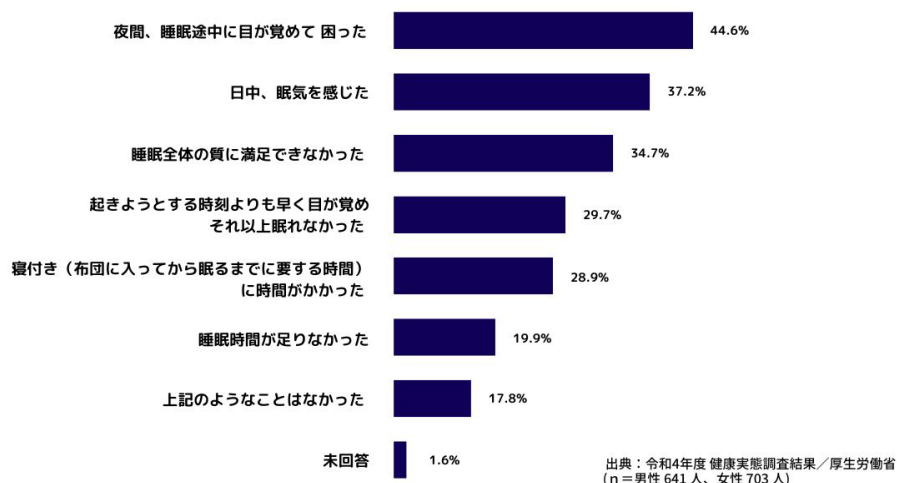

<春は眠育の季節>

子供から大人まで室内でもキャンプ^o感覚でテント睡眠

秘密基地空間、『暗眠空間ブラックテント』3月14日（火）Makuakeにて先行発売開始！

株式会社IKホールディングス（本社：愛知県名古屋市 代表取締役社長：長野庄吾）の100%子会社で、テレビショッピング事業を行う株式会社プライムダイレクトは、2023年3月14日（火）より、睡眠環境を整える『暗眠空間ブラックテント』を販売開始します。遮光率99.99%の生地を使用し、光を遮り「暗眠空間」をつくります。明かりが気になって眠れない、夜勤明けで昼間に寝ることが多い、一緒に寝る人の物音などが気になる成人の方はもちろん、親子で一緒に睡眠環境を改善したい方に向けて、ベッドや布団にかぶせるだけで、改善のサポートをします。

ご自身の睡眠環境に満足していますか？

最近の睡眠の傾向として、睡眠に関する意識・行動調査※1によるとおよそ二人にひとりの方が眠りについての悩みがあり、男性、女性ともに半数を超える方が睡眠不足で悩んでいます。

(※1 睡眠に関する意識・行動調査 日本インフォメーション（株）調べ（2022年5月18日～19日 16～59歳 男女975名に対し実施）)

また、睡眠時間の取れている度合いの項目では「寝付き（布団に入ってから眠るまでに要する時間）に、時間がかかった」と回答した人は 28.9%、「夜間、睡眠途中で目が覚めて困った」と回答した人は最も多く 44.6%でした。