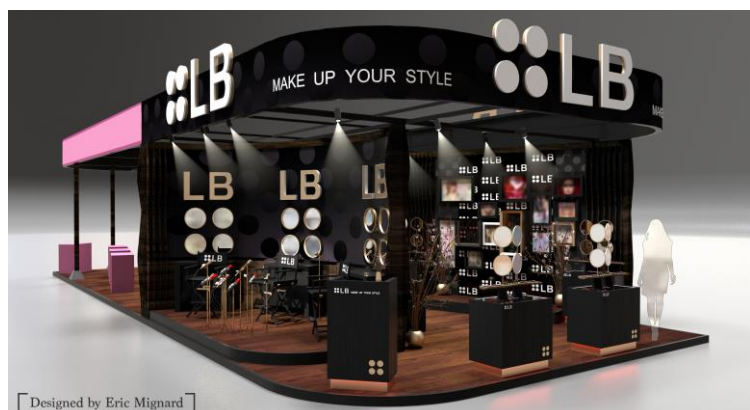

ブースデザインは世界的に活躍するアートディレクターのYOKO氏へ依頼。

「LB(エルビー)」のクールなブランドイメージを表現するため、全体を黒色のカラーで表現しました。

ブースは、より多くの人にSNSへ投稿して頂くために鏡台や口紅の形をしたマイクなどのオシャレで変わった撮影映えするスポットを用意します。

また、全国でも認知度の高いインフルエンサーをブースへ招待し、ブース内でのWEB動画サイトでの生配信やブログでの宣伝活動を行っていただきます。

さらに、WEB動画サイトでの生配信用のプログラムとして日本よりメイクアップアーティストのMANAMI氏を招待し、「LB(エルビー)」を使用した日本流のメイクショーを開催します。

メイクアップアーティスト MANAMI氏

トータルビジュアルプロデューサーとして活動しながら、メイクに関する著書を発表。流暢な中国語を話し、海外でも活動中。

■展示会詳細■

- ・名称:第22回中国美容博覧会
- ・開催時期:2017年5月23日～25日
- ・会場:上海新国際博覧中心
(上海市浦東新区龍陽路2345号)
- ・公式URL:<http://www.cbebaiwen.com/>

[Designed by Eric Mignard]

<LB(エルビー)とは>

LB(エルビー)とは、Lady Birdの略で「てんとう虫」の意味です。

古くからヨーロッパではてんとう虫が肩にとまると幸せがやってくるという言い伝えがあることから、「幸せを運ぶコスメ」としてLBを使った全ての女性が幸せになれるようにと願いを込めて名付けました。

現在ではセルフメイクブランドとして、日本を含め世界12カ国で展開を開始、もしくは予定しており、香港、台湾、アメリカ、タイ、韓国、シンガポール、マレーシア、ベトナム、ニュージーランド、オーストラリア、中国で展開しています。