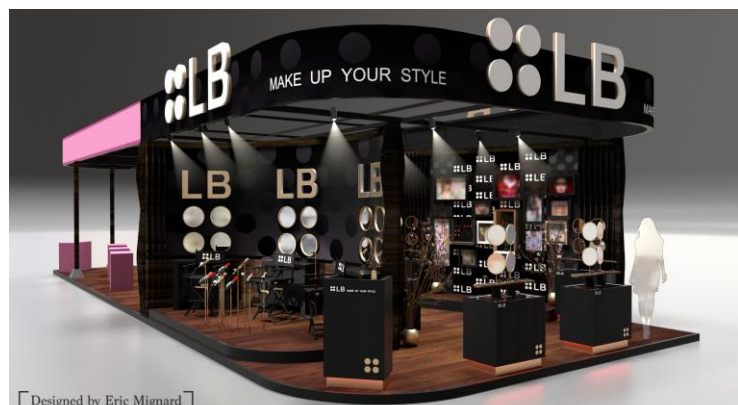

■展示会詳細■

- ・名称:第22回中国美容博覧会
- ・開催時期:2017年5月23日～25日
- ・会場:上海新国際博覧中心
  (上海市浦東新区龍陽路2345号)
- ・公式URL:<http://www.cbebaiwen.com/>